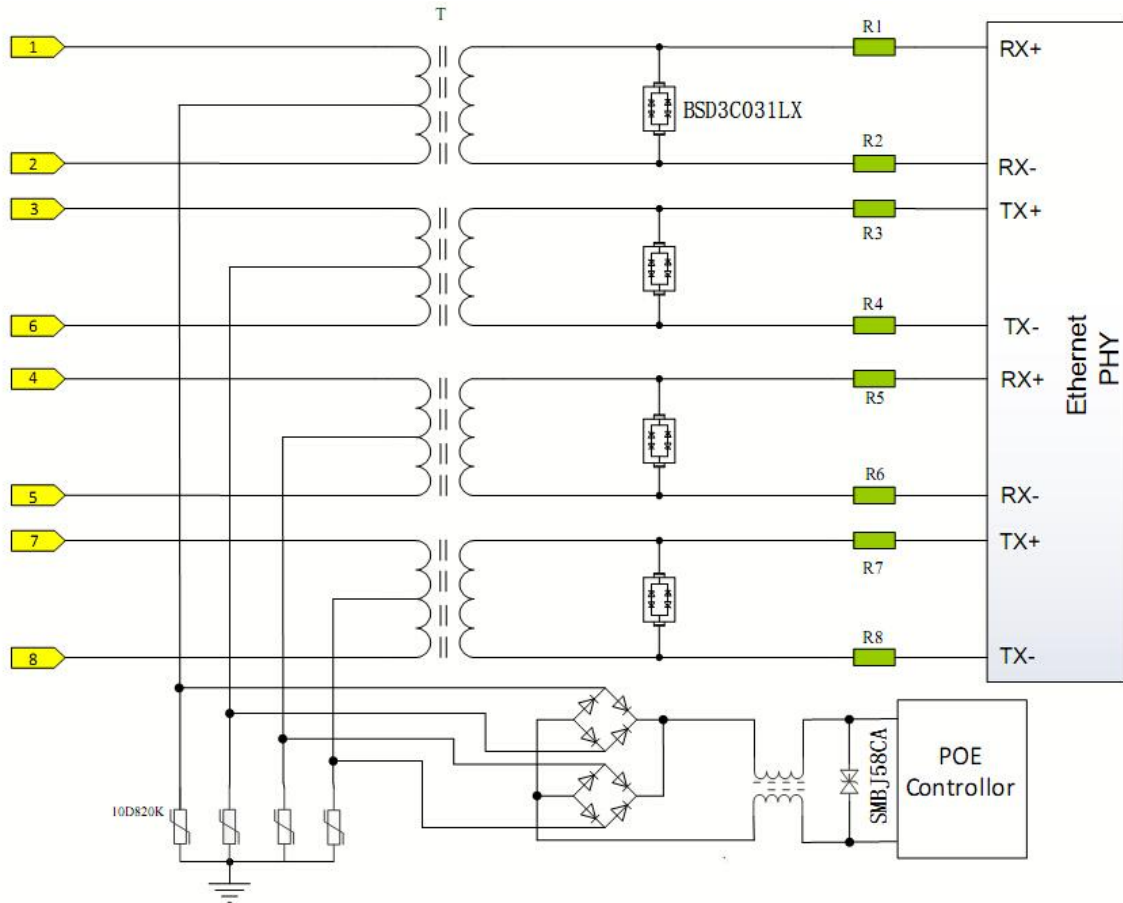

**POE 1000M RJ45**

Part Number	10/700 $\mu$ s	防护类型	封装
BSD3C031LX	2KV	网口差模	SOD323
10D820K	6KV	网口共模	-
B4KT58CA	4KV	POE 差模	SMB

Part Number	10/700 $\mu$ s	防护类型	封装
BSD3C031LX	2KV	网口差模	SOD323
SMDJ58CA	3KV	POE 电源差共模	SMC
5.0SMDJ58CA	6KV	POE 电源差共模	SMC

## 1000M RJ45

Part Number	10/700 $\mu$ s	防护类型	封装
BDFN8C2R82L	2KV	网口差模	DFN2020-8L
BEP3500SC	6KV	网口共模	SMB