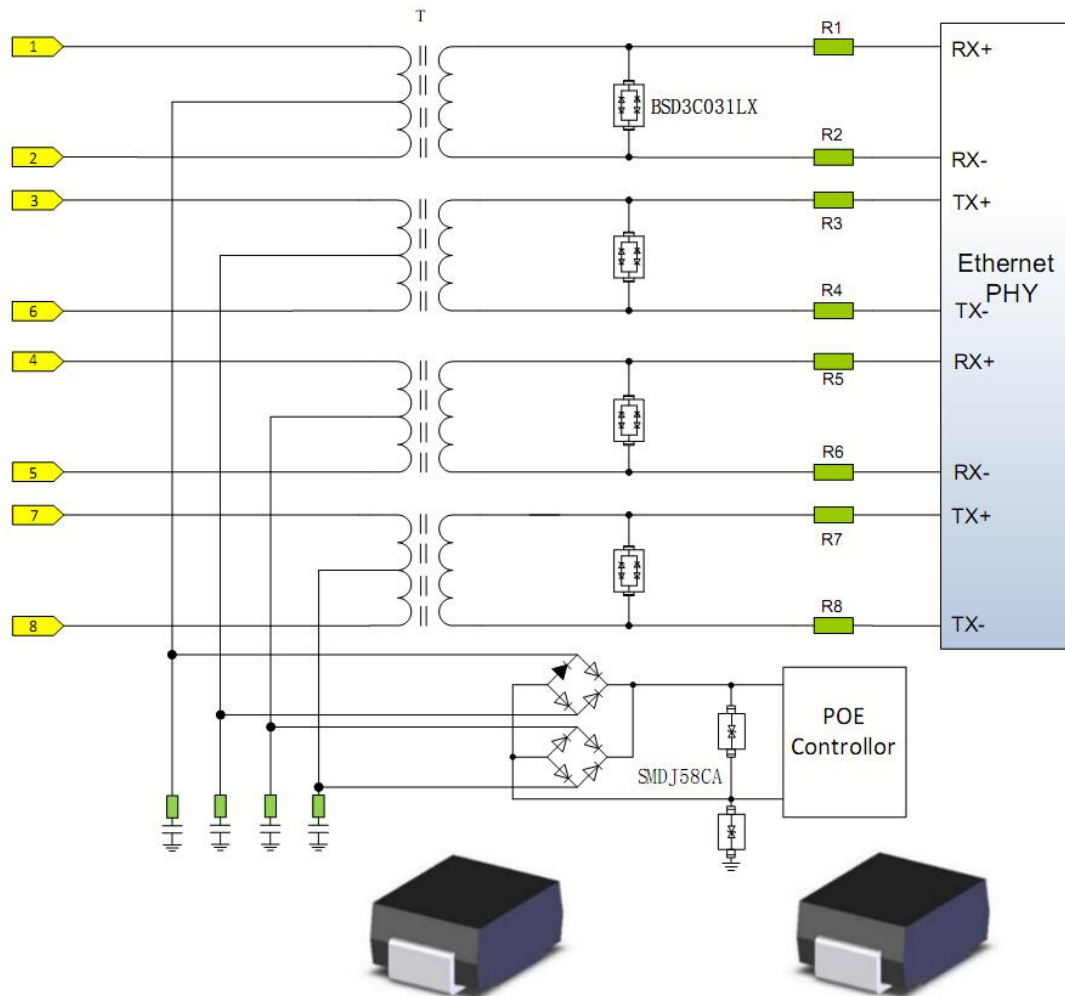

**POE 1000M RJ45**

Part Number	10/700 $\mu$ s	防护类型	封装
BSD3C031LX	2KV	网口差模	SOD323
10D820K	6KV	网口共模	-
B4KT58CA	4KV	POE 差模	SMB

Part Number	10/700 $\mu$ s	防护类型	封装
BSD3C031LX	2KV	网口差模	SOD323
SMDJ58CA	3KV	POE 电源差共模	SMC
5.0SMDJ58CA	6KV	POE 电源差共模	SMC

## 1000M RJ45

Part Number	10/700 $\mu$ s	防护类型	封装
BDFN8C2R82L	2KV	网口差模	DFN2020-8L
BEP3500SC	6KV	网口共模	SMB