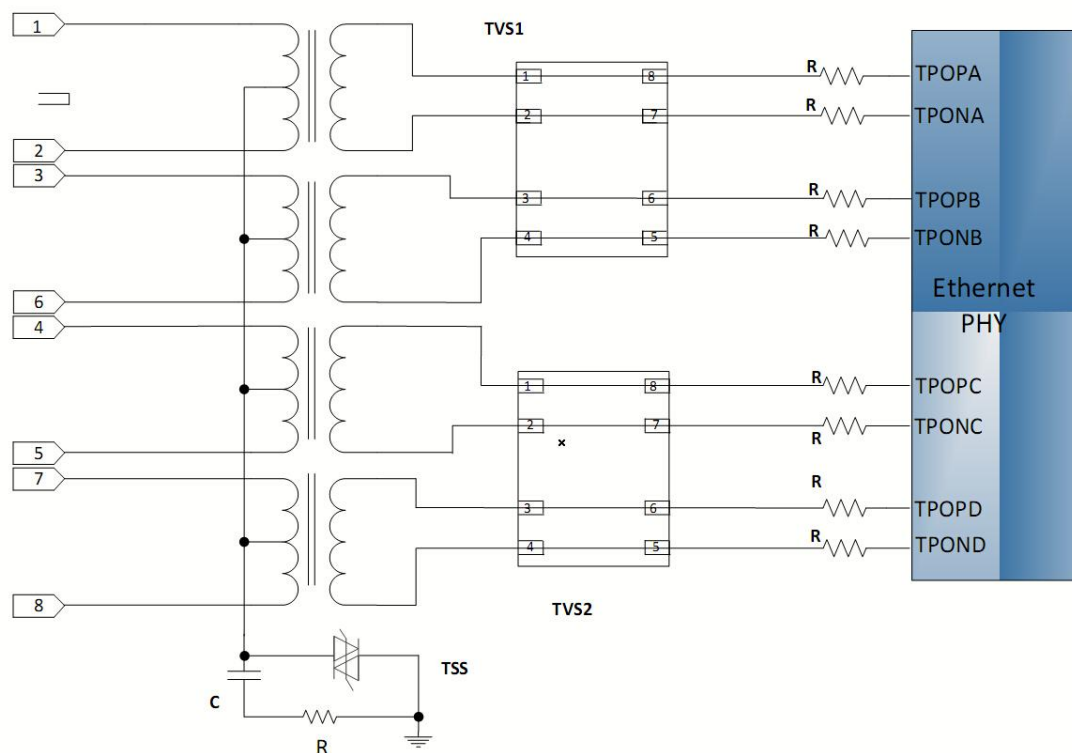

**POE 1000M RJ45**

Part Number	10/700 $\mu$ s	防护类型	封装
BSD3C031LX	2KV	网口差模	SOD323
10D820K	6KV	网口共模	-
B4KT58CA	4KV	POE 差模	SMB

Part Number	10/700 $\mu$ s	防护类型	封装
BSD3C031LX	2KV	网口差模	SOD323
SMDJ58CA	3KV	POE 电源差共模	SMC
5.0SMDJ58CA	6KV	POE 电源差共模	SMC

## 1000M RJ45

Part Number	10/700 $\mu$ s	防护类型	封装
BDFN8C2R82L	2KV	网口差模	DFN2020-8L
BEP3500SC	6KV	网口共模	SMB